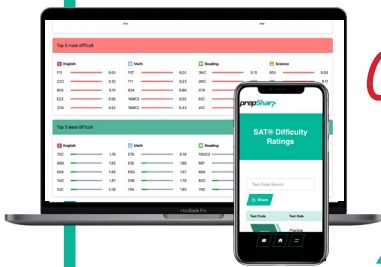

READING & WRITING

MATH

# Correct	Score
66	790 - 800
65	770 - 790
64	750 - 770
63	730 - 750
62	720 - 740
61	710 - 730
60	700 - 720
59	690 - 710

# Correct	Score
35	490 - 510
34	480 - 500
33	470 - 490
32	460 - 480
31	460 - 480
30	450 - 470
29	440 - 460
28	430 - 450

# Correct	Score
54	790 - 800
53	780 - 800
52	770 - 800
51	760 - 790
50	750 - 780
49	740 - 770
48	730 - 760
47	710 - 740

# Correct	Score
23	380 - 410
22	370 - 400
21	370 - 400
20	360 - 390
19	350 - 380
18	340 - 370
17	330 - 360
16	330 - 360

Tip #6:
Consider Test
Difficulty!

Tip #7:
Compare Test
Difficulty!